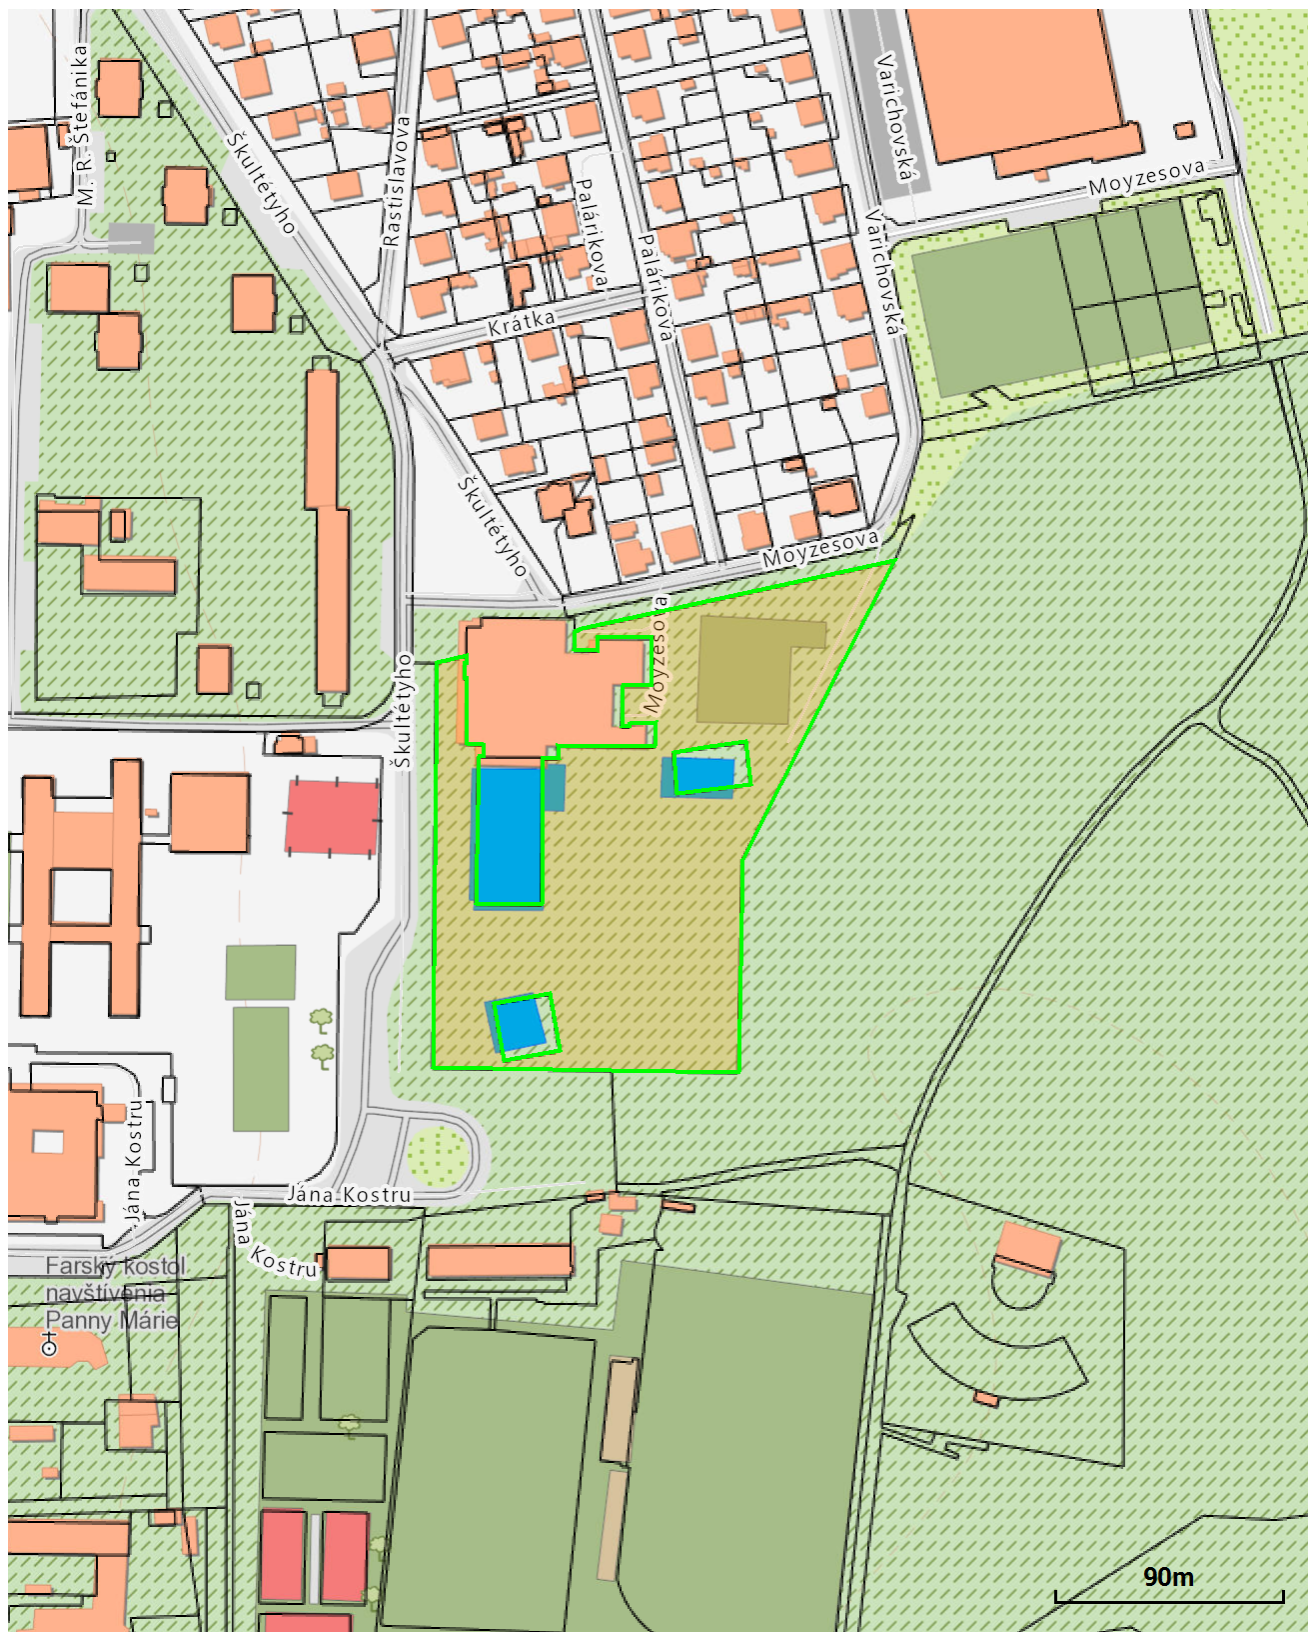

# Parcela registra C, 3822/2

Košický kraj > Trebišov > Trebišov > k.ú. Trebišov

Číslo listu vlastníctva

4170

Výmera parcely v m<sup>2</sup>

18860

Katastrálne územie

Trebišov (864188)

Obec

Trebišov

Druh pozemku

Ostatná plocha

Spôsob využívania pozemku

Pozemok, na ktorom je okrasná záhrada, uličná a sídlisková zeleň, park a iná funkčná zeleň a lesný pozemok na rekreačné a poľovnícke využívanie

Umiestnenie pozemku

Pozemok je umiestnený v zastavanom území obce

Spoločná nehnuteľnosť

Pozemok nie je spoločnou nehnuteľnosťou

Druh právneho vzťahu

Neevidovaný

Údaje platné k dátumu

03. 10. 2019