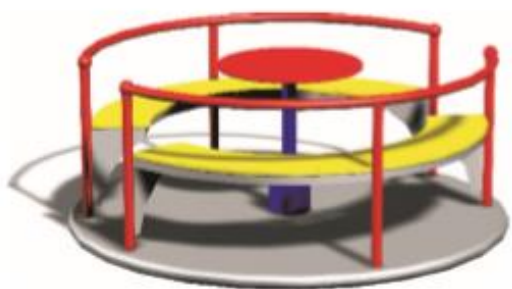

Ilustračné obrázky jednotlivých prvkov detského ihriska

Názov zákazky: **Výstavba detského ihriska v mestskom parku.**

- a) Kombinovaná zostava skladajúca sa z dvoch vzájomne prepojených domčekov

- b) Pružinová hojdačka koník

- c) Pružinová hojdačka štvorlístok

d) Velký kolotoč

e) Lanovka